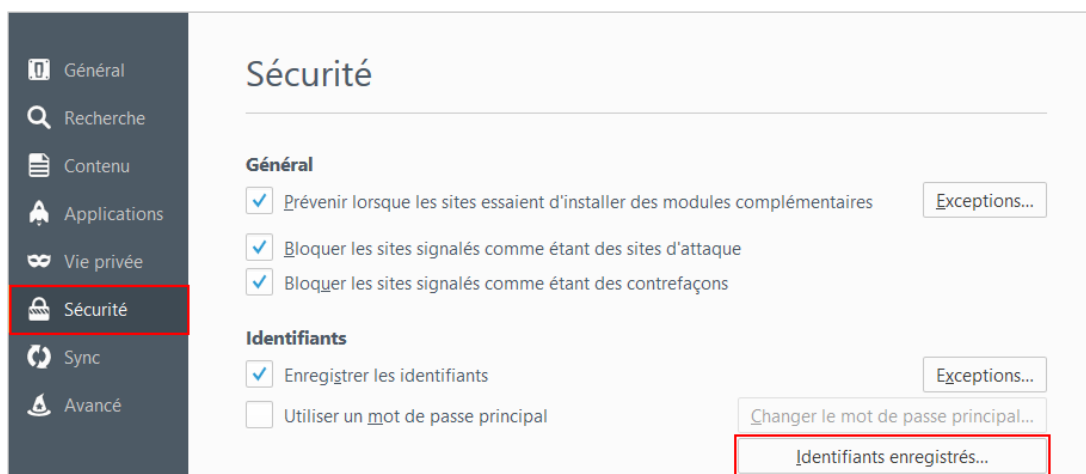

Comment afficher les mots de passe enregistrés dans Firefox

1. Cliquez sur le bouton **Menu** et puis **Options**.

2. Cliquez sur **Sécurité** puis sur **Identifiants enregistrés ...**

3. Une liste de mots de passe enregistrés s'affiche.

4. Pour afficher moins de résultats, saisissez **GMX** dans le champ de recherche. Cliquez sur le bouton **Afficher les mots de passe** et confirmez en cliquant sur **Oui**.

5. Le mot de passe s'affiche.