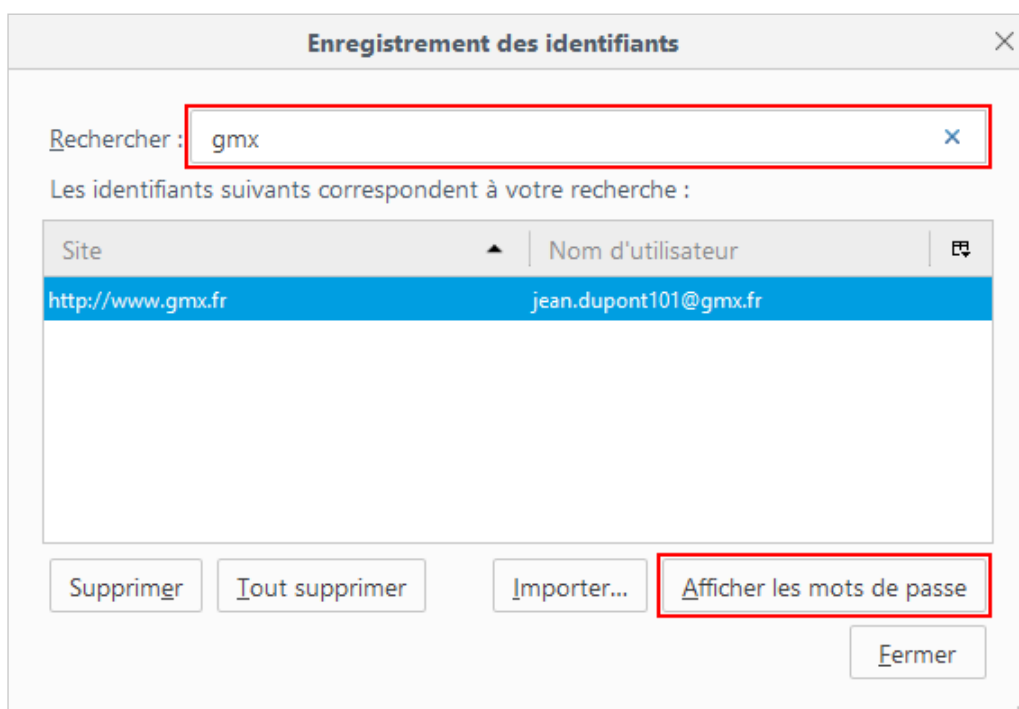

Comment afficher les mots de passe enregistrés dans Firefox

1. Cliquez sur le bouton **Menu** et puis **Options**.

2. Cliquez sur **Sécurité** puis sur **Identifiants enregistrés ...**

3. Une liste de mots de passe enregistrés s'affiche.

4. Pour afficher moins de résultats, saisissez **GMX** dans le champ de recherche. Cliquez sur le bouton **Afficher les mots de passe** et confirmez en cliquant sur **Oui**.

5. Le mot de passe s'affiche.