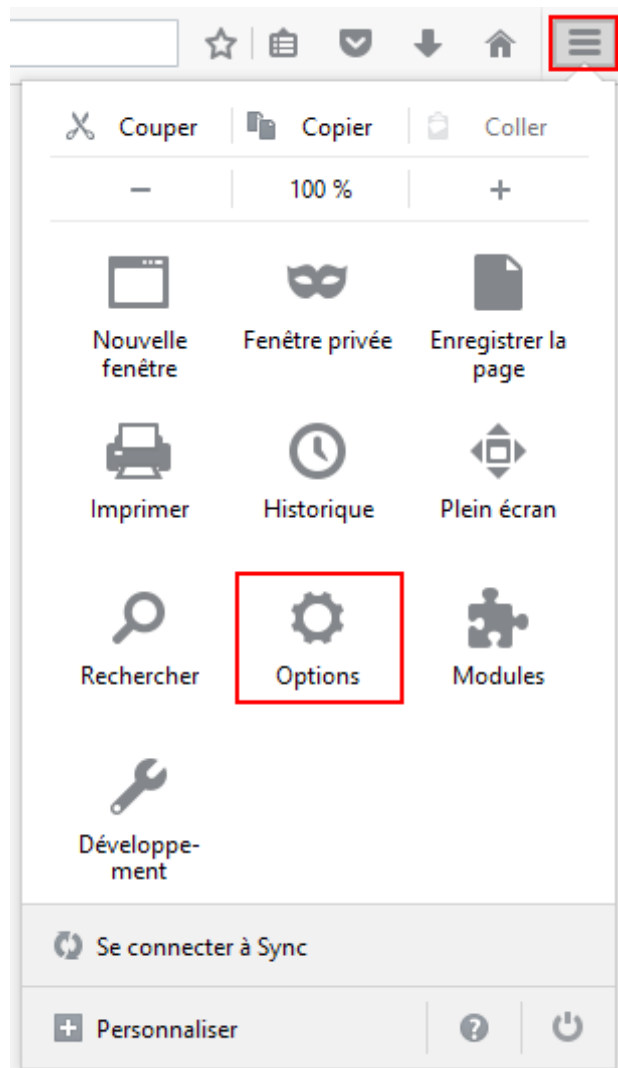

Comment afficher les mots de passe enregistrés dans Firefox

1. Cliquez sur le bouton **Menu** et puis **Options**.

2. Cliquez sur **Sécurité** puis sur **Identifiants enregistrés ...**

3. Une liste de mots de passe enregistrés s'affiche.